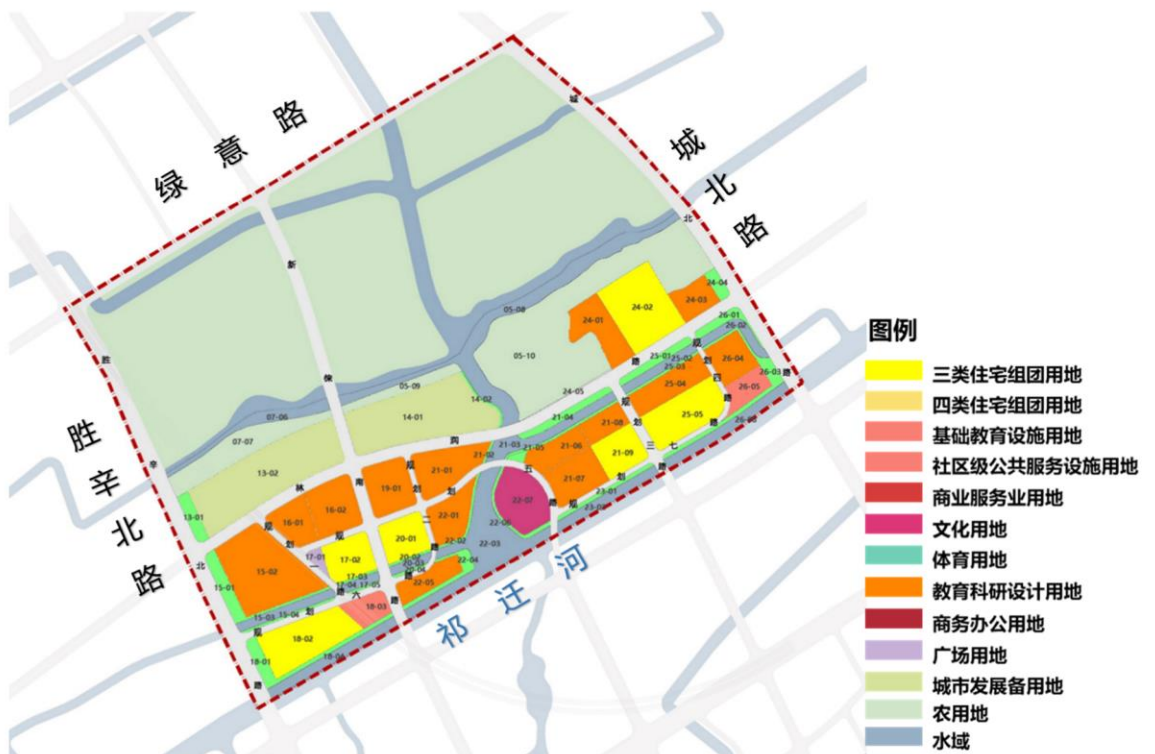

嘉宝智慧湾城区 绿色生态专业规划

GREEN ECOLOGICAL URBAN PLAN

(公告版)

项目概况

嘉宝智慧湾城区

【基本概况】

项目位于嘉定新城北部，沪嘉发展轴与环城绿带交汇处，是嘉定北部智能传感器及工业互联网核心区，也是嘉定新城“十四五”规划建设行动方案中的三大样板示范区之一。

【规划范围】

东至城北路，南至祁迁河，西至胜辛北路，北至绿意路，总用地面积约1.53平方公里，总建筑面积约81.77万平方米。

定位 愿景

【规划愿景】

项目以上海市三星级绿色生态城区为总体建设目标，围绕产城融合、绿色生态、未来城市三大定位方向，提出“**聚活力·亲自然·新体验的低碳未来智慧湾**”的愿景理念，聚焦十大低碳未来城市建设维度，将嘉宝智慧湾城区打造成为活力共享实践区、蓝绿共生示范区、数创共治试验区！

BAY

聚活力·亲自然·新体验

低碳未来智慧湾

活力共享实践区

蓝绿共生示范区

数创共治试验区

绿色生态指标体系 (部分)

项目围绕“活力共享、蓝绿共生、数创共治”三大维度，从宜居空间、绿色交通、人文体验、绿色建筑、生态环境、集约资源、海绵城市、能源循环、智慧城市、数字产业十大方向，提出22项绿色生态指标。

其中，16项控制性指标，6项引导性指标。