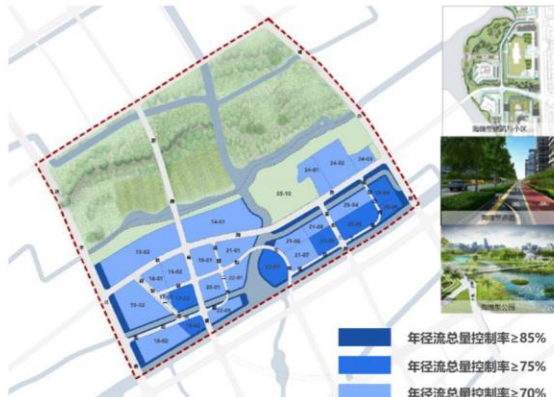

韧性安全的海绵城市

- 建设“韧性、和谐、宜居”的高品质海绵城市示范区，实现年径流总量控制率 $\geq 75\%$ 。
- 区域新建住宅小区全面实施高品质饮用水入户，打造为嘉定区高品质饮用水示范区。