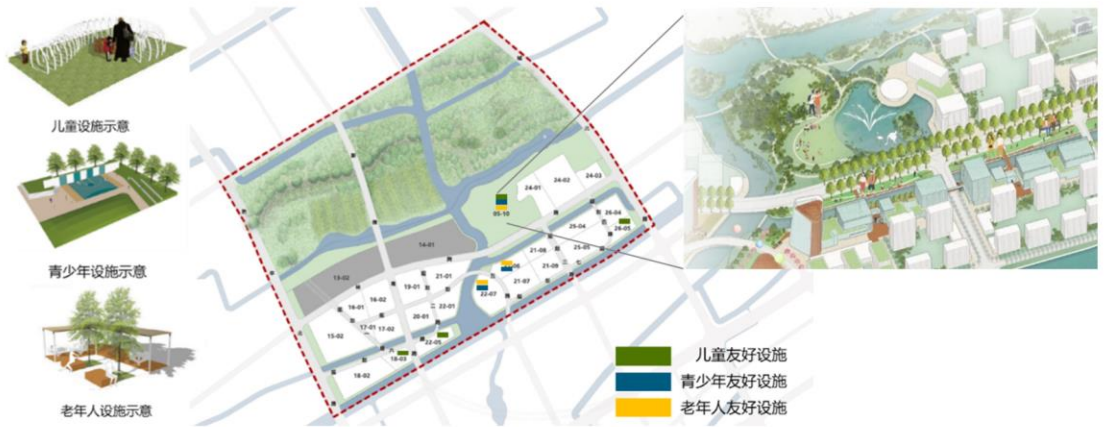

东至城北路，南至祁迁河，西至胜辛北路，北至绿意路，总用地面积约1.53平方公里，总建筑面积约81.77万平方米。

定位 愿景

【规划愿景】

项目以上海市三星级绿色生态城区为总体建设目标，围绕产城融合、绿色生态、未来城市三大定位方向，提出“**聚活力·亲自然·新体验的低碳未来智慧湾**”的愿景理念，聚焦十大低碳未来城市建设维度，将嘉宝智慧湾城区打造成为活力共享实践区、蓝绿共生示范区、数创共治试验区！

BAY

聚活力·亲自然·新体验

低碳未来智慧湾

活力共享实践区

蓝绿共生示范区

数创共治试验区

绿色生态指标体系 (部分)

项目围绕“活力共享、蓝绿共生、数创共治”三大维度，从宜居空间、绿色交通、人文体验、绿色建筑、生态环境、集约资源、海绵城市、能源循环、智慧城市、数字产业十大方向，提出22项绿色生态指标。

其中，16项控制性指标，6项引导性指标。

注：红色指标为特色指标项

一级指标	二级指标	指标名称	指标赋值	指标属性
活力共享	宜居空间	公共开放空间(400平方米以上的绿地和广场)5分钟步行可达率	100%	控制
	绿色交通	新能源汽车充电桩比例	≥40%，且快充≥30%	控制
	人文体验	碳普惠应用场景	≥1个	引导
蓝绿共生	绿色建筑	新建绿色建筑比例	大型公建三星级100% 其他建筑二星级100%	控制
		近零能耗建筑示范	≥6个	控制
	生态环境	屋顶绿化率	≥35%	控制
	集约资源	建筑垃圾资源化利用率	≥50%	控制
	海绵城市	年径流总量控制率	≥75%	控制
数创共治	能源循环	屋顶安装光伏的面积比例	学校≥50% 其他公共建筑≥30%	控制
	智慧城市	智能网联数字应用场景	≥3个	控制
		CIM城市智慧大脑平台	1个	引导
数字产业	培育类与鼓励类产业引入	≥3种	控制	

活力共享实践区

因势导入，聚焦人民城市底色

全龄友好的宜居空间

- 规划社区公共服务设施15分钟生活圈覆盖率不小于90%。
- 05-10地块设置核心全龄友好城市公园。

多元慢行的绿色交通

- 打造“新徕南路-祁迁河-规划三路-林润路”围合的慢行优先示范区。设置滨水连续景观步道。
- 对接新城绿环启动段方案，北部林地打造1条马拉松、骑行赛道，1条骑行/跑步/漫步通道。

活力共享的人文体验

- 沿东西向打造一条具有嘉定特色数字化科技人文水廊，营造具有高度辨识性的城市形象。
- 引入一个园区碳普惠平台，试点开展五大碳普惠应用场景，鼓励公众率先践行低碳行为。