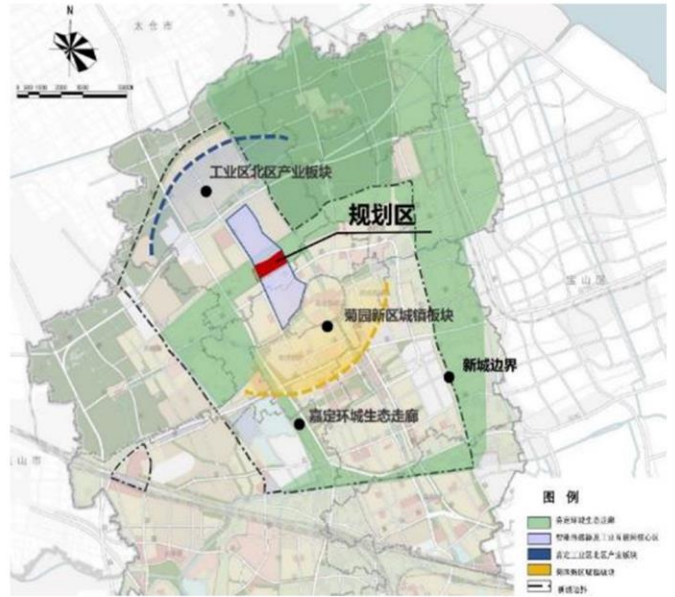

嘉宝智慧湾城区 绿色生态专业规划

GREEN ECOLOGICAL URBAN PLAN

(公告版)

项目概况

嘉宝智慧湾城区

【基本概况】

项目位于嘉定新城北部，沪嘉发展轴与环城绿带交汇处，是嘉定北部智能传感器及工业互联网核心区，也是嘉定新城“十四五”规划建设行动方案中的三大样板示范区之一。

【规划范围】

东至城北路，南至祁迁河，西至胜辛北路，北至绿意路，总用地面积约1.53平方公里，总建筑面积约81.77万平方米。

定位 愿景

【规划愿景】

项目以上海市三星级绿色生态城区为总体建设目标，围绕产城融合、绿色生态、未来城市三大定位方向，提出“**聚活力·亲自然·新体验的低碳未来智慧湾**”的愿景理念，聚焦十大低碳未来城市建设维度，将嘉宝智慧湾城区打造成为活力共享实践区、蓝绿共生示范区、数创共治试验区！

BAY

聚活力·亲自然·新体验

低碳未来智慧湾

活力共享实践区

蓝绿共生示范区

数创共治试验区

绿色生态指标体系 (部分)

项目围绕“活力共享、蓝绿共生、数创共治”三大维度，从宜居空间、绿色交通、人文体验、绿色建筑、生态环境、集约资源、海绵城市、能源循环、智慧城市、数字产业十大方向，提出22项绿色生态指标。

其中，16项控制性指标，6项引导性指标。