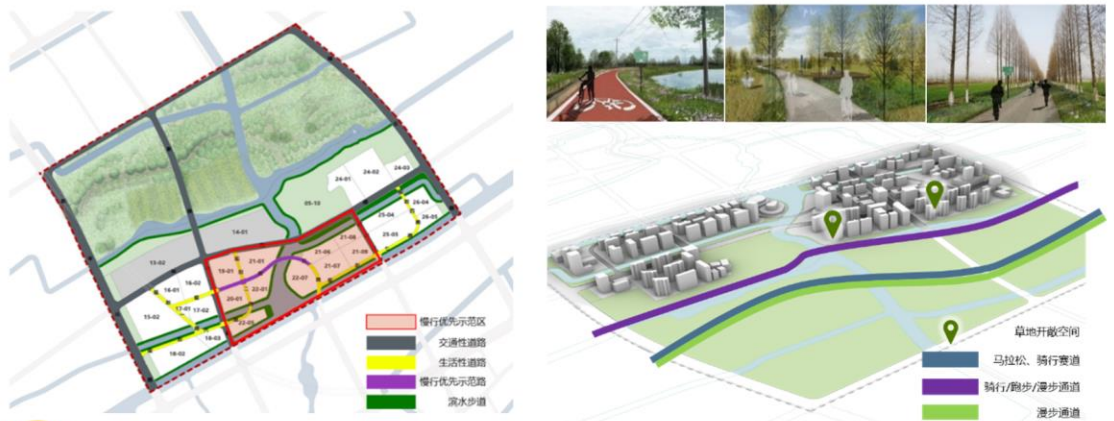

活力共享实践区

因势导入，聚焦人民城市底色

全龄友好的宜居空间

- 规划社区公共服务设施15分钟生活圈覆盖率不小于90%。
- 05-10地块设置核心全龄友好城市公园。

多元慢行的绿色交通

- 打造“新徕南路-祁迁河-规划三路-林润路”围合的慢行优先示范区。设置滨水连续景观步道。
- 对接新城绿环启动段方案，北部林地打造1条马拉松、骑行赛道，1条骑行/跑步/漫步通道。

活力共享的人文体验

- 沿东西向打造一条具有嘉定特色数字化科技人文水廊，营造具有高度辨识性的城市形象。
- 引入一个园区碳普惠平台，试点开展五大碳普惠应用场景，鼓励公众率先践行低碳行为。

蓝绿共生示范区

因地制宜，发挥绿色生态优势

低碳引领的绿色建筑

- 新建大型公共建筑100%执行绿色建筑三星级标准，其他民用建筑100%执行绿色建筑二星级标准。
- 东片区打造1个超低能耗建筑集中示范区(除混合地块租赁房)。
- 规划打造6栋近零能耗建筑、1栋零碳建筑示范。

自然特色的景观风貌

- 依托北部自然林地及现有自然资源，塑造“林-园-田-水”共生的特色复合生态格局。
- 北部自然景观区域着重打造互动性景观体验场景。