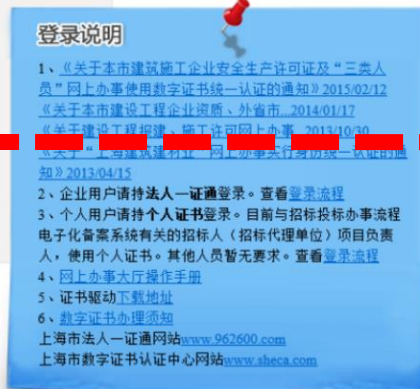

进入本企业《诚信手册系统》

登录本市住建委网上政务大厅，点击任一事项的网上办事按钮。

上海市住房和城乡建设管理委员会网上政务大厅

网上申请

出沪诚信证明

选择**书面材料打印**，点击**出沪证明**，点击**新增出沪籍证明**按钮。

上海市住房和城乡建设管理委员会网上政务大厅

当前位置： 出省介绍信