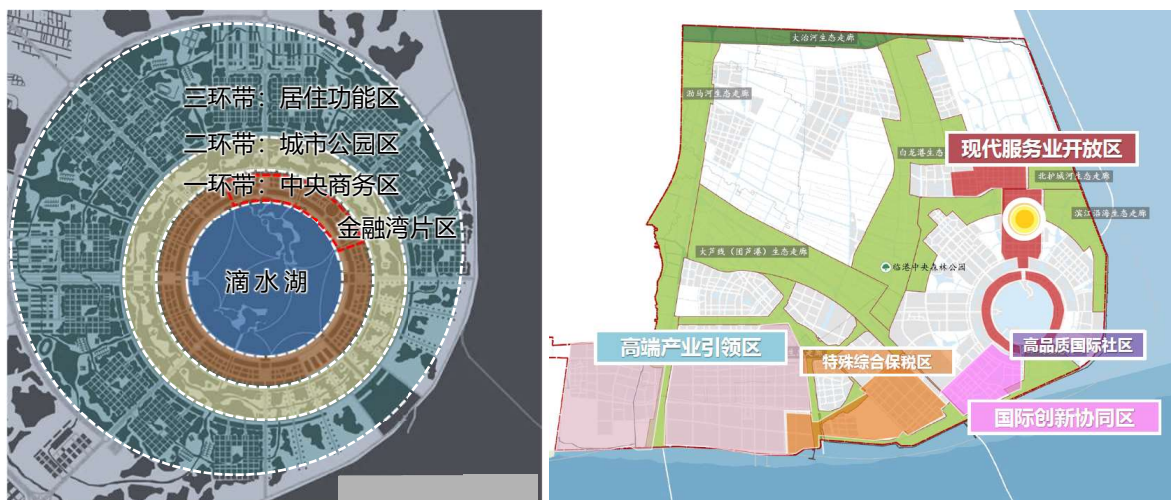

# 临港新片区滴水湖金融湾

FINANCIAL BAY, LINGANG DISTRICT

### [项目概况]

滴水湖金融湾项目所在区位为上海市东南部，北临浦东国际航空港，南接洋山国际枢纽港，是上海沿海大通道的重要节点。项目基地位于现代服务业开放区，滴水湖一环带北侧，重点发展离岸金融、离岸贸易、创新金融产业。

项目基地四至范围：北起环湖北二路，南至环湖北一路，西邻青祥港，东至紫飞港，用地面积1.06平方公里。