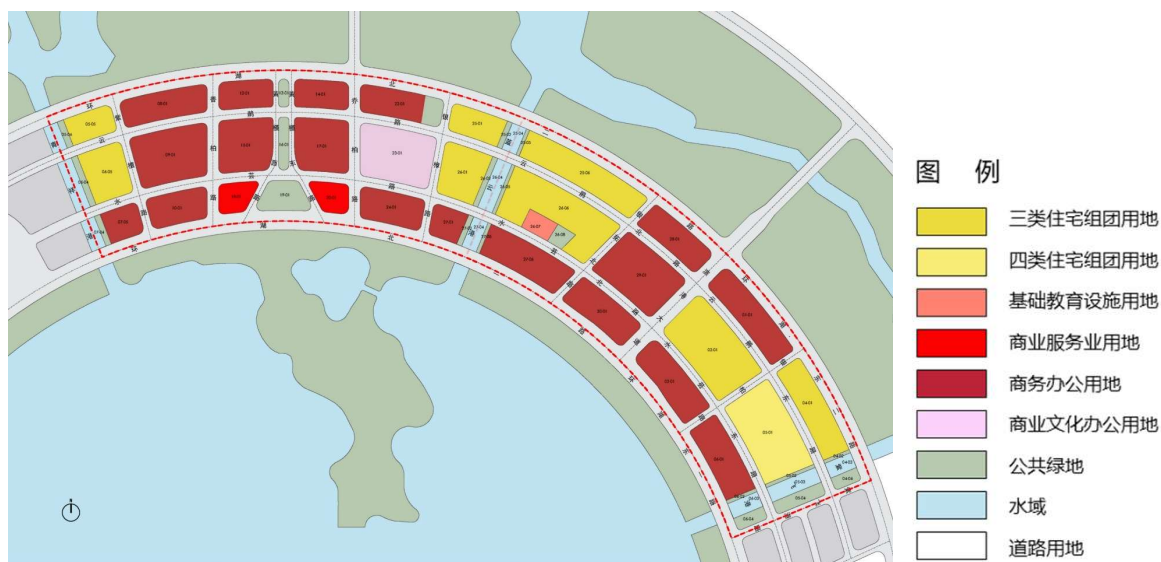

# 临港新片区滴水湖金融湾

FINANCIAL BAY, LINGANG DISTRICT

### [项目概况]

滴水湖金融湾项目所在区位为上海市东南部，北临浦东国际航空港，南接洋山国际枢纽港，是上海沿海大通道的重要节点。项目基地位于现代服务业开放区，滴水湖一环带北侧，重点发展离岸金融、离岸贸易、创新金融产业。

项目基地四至范围：北起环湖北二路，南至环湖北一路，西邻青祥港，东至紫飞港，用地面积1.06平方公里。