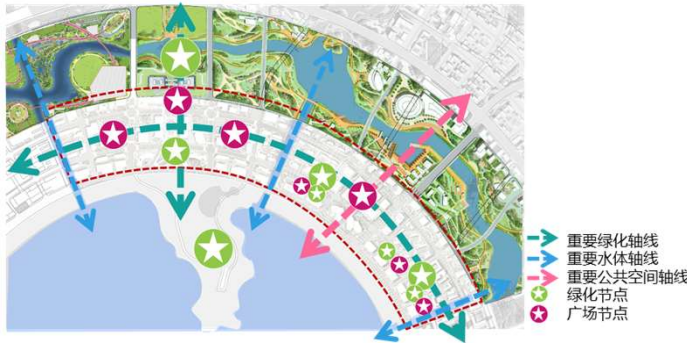

魅力湖滨港湾

集约开放的土地利用

多层级的公共开放空间

- 构建“城市公园-轴线节点-庭院通道”组成的三级公共开放空间系统。公共开放空间300米覆盖率达到100%。